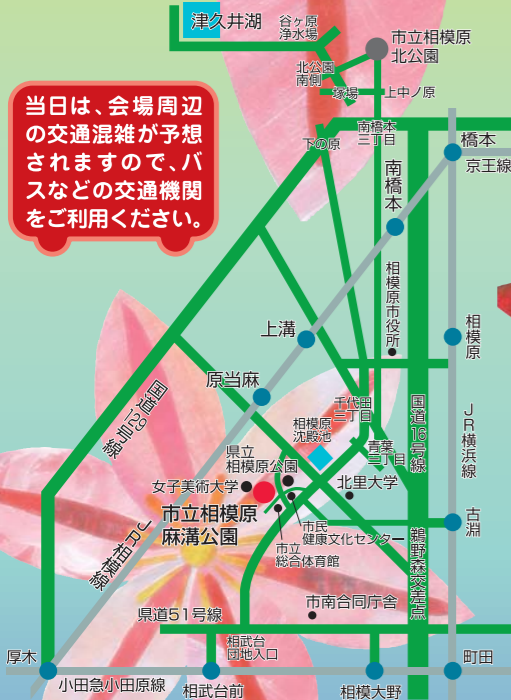

東日本大震災 被災地復興支援

クレマチスフェア'11

～届け! みんなの思い～

被災地復興支援として、フェア会場では義援金を募ります。ご協力をお願いいたします。

市立相模原麻溝公園

5月8日(日)

各種イベントを開催いたします。

7・8日の2日間は、様々なクレマチスの展示や花苗の販売もあるよ!

AM10:00-PM3:30

※天候状況などにより開催時間を変更する場合がありますので、ご承知おきください。

当日は、会場周辺の交通混雑が予想されますので、バスなどの交通機関をご利用ください。

主催:  財団法人 相模原市みどりの協会 〒252-0328 相模原市南区麻溝台2,317番地の1 市立相模原麻溝公園内 TEL.042(777)2860
URL:<http://www.sagamihara-green.or.jp/>

協賛:(公財)神奈川県公園協会・(株)サカタのタネ グループ/(財)ハーモニセンター/(公財)相模原市都市整備公社/女子美術大学/
相模原市体育協会グループ共同事業体/(財)かながわトラストみどり財団

春の動物
フェスティバル
4/24(日)
ふれあい
動物広場

子どもの日
フェア
5/5(木)
県立
相模原公園

●このポスターは、女子美術大学メディアアート学科在学の中村 藍さんのご協力により作成しました。

潤水都市 さがみはら